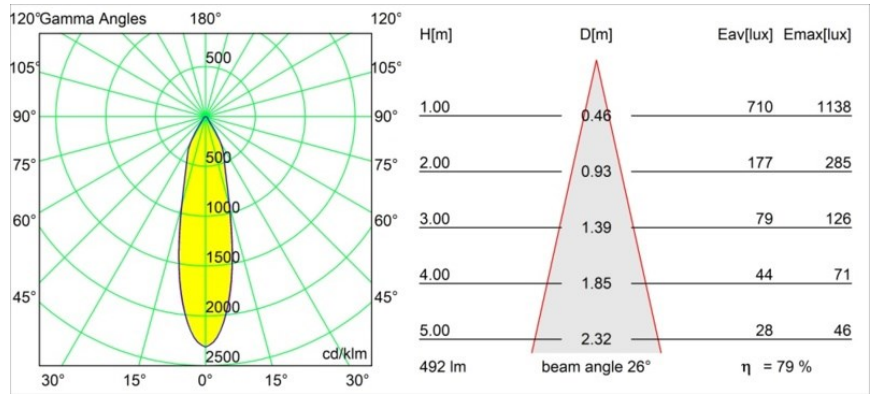

Lichtspreiding & Stralingsdiagram