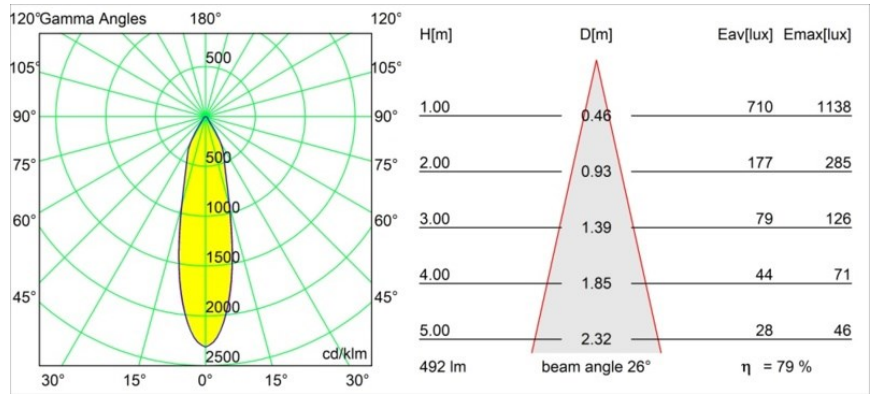

Light distribution & beam diagram