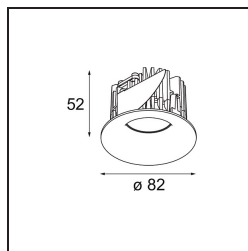

Specifications

Materiale	12414116
Tipo di Sorgente	LED
Tipologia LED	BRIDGELUX WARMDIM 6W
Tecnologie LED	COB
CRI	Min. 95
Temperatura di colore della luce	1800-3000K (Warm Dim)
Vita utile	L80B10 @50.000 ore
Lampadina inclusa	Sì
Numero di fonte luminosa	1
Codice di flusso CIE	93 98 100 100 79
Binning (SDCM)	3
Direzione della luce	Diretta
Ottiche	Riflettore
Fascio misurato (°)	26,0
Volt in ingresso	Necessario driver a corrente costante
Classificazione elettrica	III
Grado IP	55
Test filo a caldo (°C)	960
Interno/Esterno	Interno
Applicazione	Soffitto, Parete
Montaggio	Incassato
Foro d'incasso (mm)	ø70
Profondità di montaggio (mm)	100,0
Distanza dall'oggetto illuminato (m)	0,1
Colore primario & Finitura primaria	Argento Bronzo, Spazzolata
Peso lordo (g)	260,0
Corrente di azionamento (mA)	350
Min. forward voltage (Vf)	15,5
Max. forward voltage (Vf)	18,5
Connected load (W)	6,0
Flusso luminoso per lampade (lm)	390
Efficienza (lm/W)	65
Livello abbagliamento	19