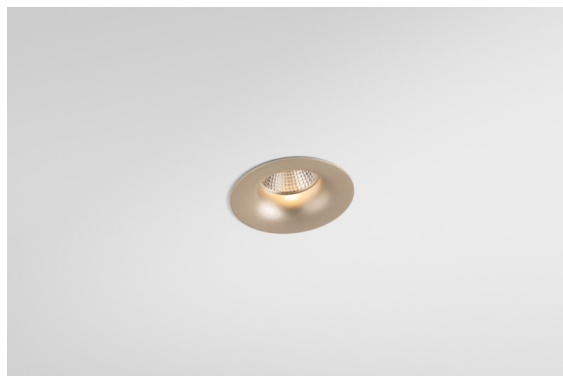

Smart Cake Recessed 82 1x IP55 LED 1800-3000K WD Medium DE Silver Bronze Brushed

I 3 originali design Smart (Kup, Lotis e Cake) riescono ancora a rubare il cuore degli interior designer. E questo vale per tutta la famiglia Smart. L'accessibilità e l'estrema versatilità di Smart sono adatte a qualsiasi espressione. Mescola e abbina luci d'accento, up e downlight, fisse o regolabili, un mosaico di forme, dimensioni, colori e opzioni di montaggio e crea un'installazione giocosa.

Specifications

Materiale	12414116
Tipo di Sorgente	LED
Tipologia LED	BRIDGELUX WARMDIM 6W
Tecnologie LED	COB
CRI	Min. 95
Temperatura di colore della luce	1800-3000K (Warm Dim)
Vita utile	L80B10 @50.000 ore
Lampadina inclusa	Sì
Numero di fonte luminosa	1
Codice di flusso CIE	93 98 100 100 79
Binning (SDCM)	3
Direzione della luce	Diretta
Ottiche	Riflettore
Fascio misurato (°)	26,0
Volt in ingresso	Necessario driver a corrente costante
Classificazione elettrica	III
Grado IP	55
Test filo a caldo (°C)	960
Interno/Esterno	Interno
Applicazione	Soffitto, Parete
Montaggio	Incassato
Foro d'incasso (mm)	ø70
Profondità di montaggio (mm)	100,0
Distanza dall'oggetto illuminato (m)	0,1
Colore primario & Finitura primaria	Argento Bronzo, Spazzolata
Peso lordo (g)	260,0
Corrente di azionamento (mA)	350
Min. forward voltage (Vf)	15,5
Max. forward voltage (Vf)	18,5
Connected load (W)	6,0
Flusso luminoso per lampade (lm)	390
Efficienza (lm/W)	65
Livello abbagliamento	19

Remark

- 3500K su richiesta
-

TM30 & CRI diagram

Light distribution & beam diagram

Accessori Decorativi

- 12500032** Mask Smart 82 1x Black Structure
- 12500009** Mask Smart 82 1x White Structure
- 12500046** Mask Smart 82 1x Gold Matt
- 12500015** Mask Smart 82 1x Champagne Brushed
- 12500014** Mask Smart 82 1x Bronze Brushed
- 12500043** Mask Smart 82 1x Black Brushed
- 12500016** Mask Smart 82 1x Silver Bronze Brushed