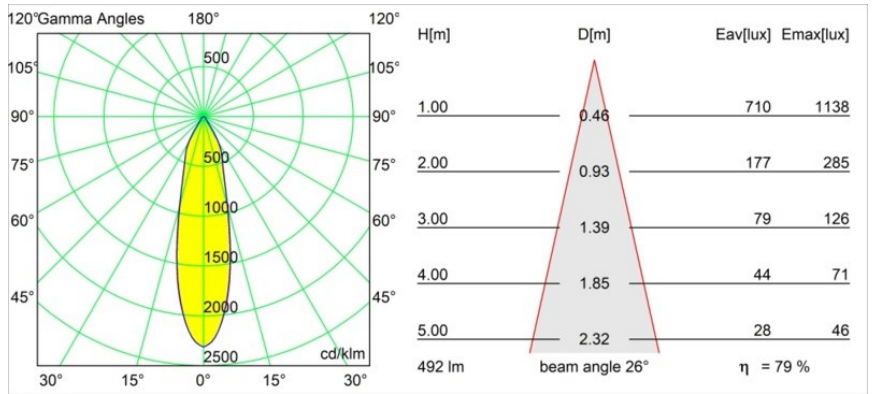

Distribution de Lumière & Schéma de Faisceau