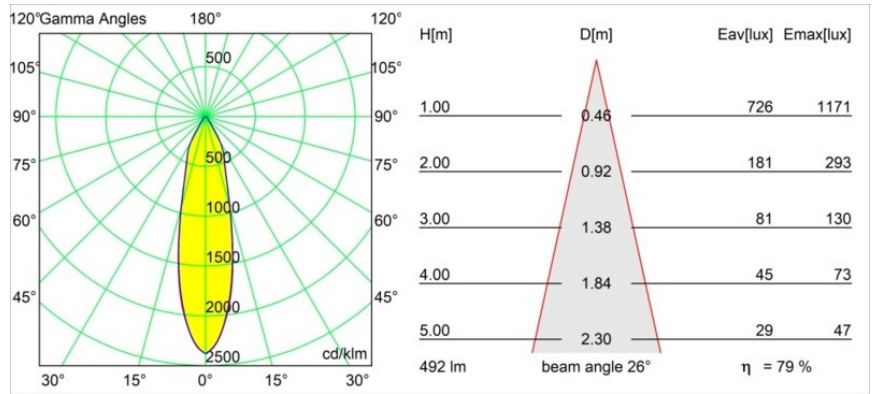

Lichtspreiding & Stralingsdiagram