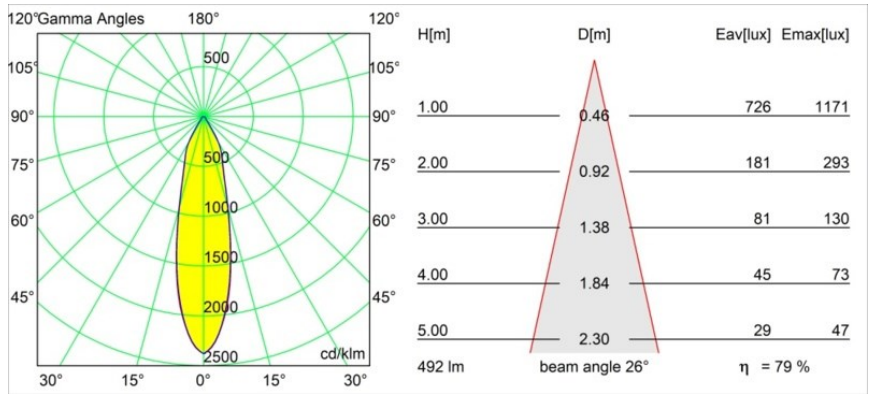

Distribution de Lumière & Schéma de Faisceau