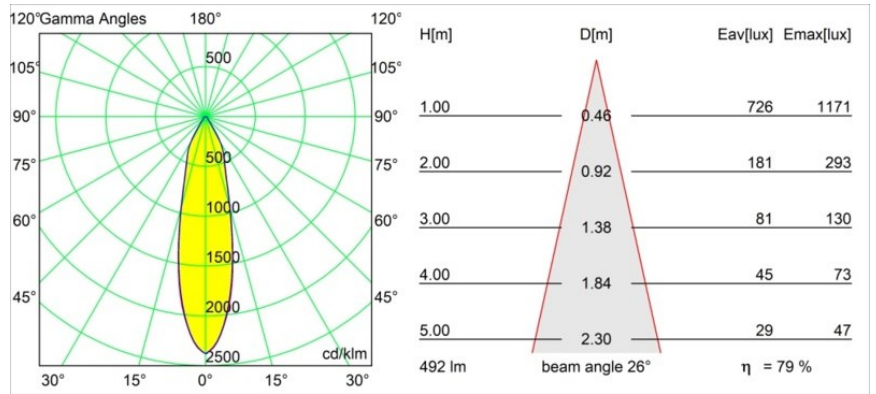

Light distribution & beam diagram