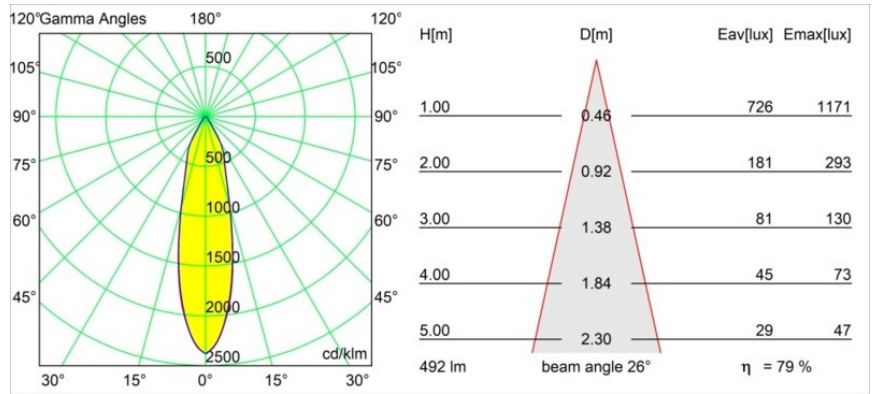

Lichtverteilung und Lichtverteilungskurve