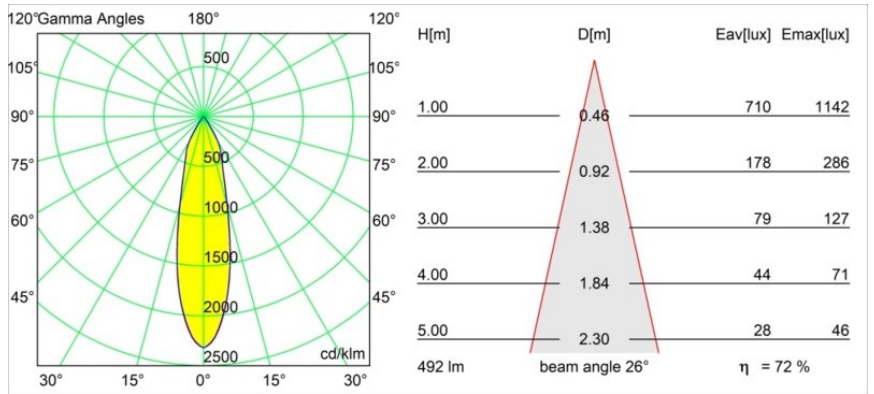

Lichtspreiding & Stralingsdiagram