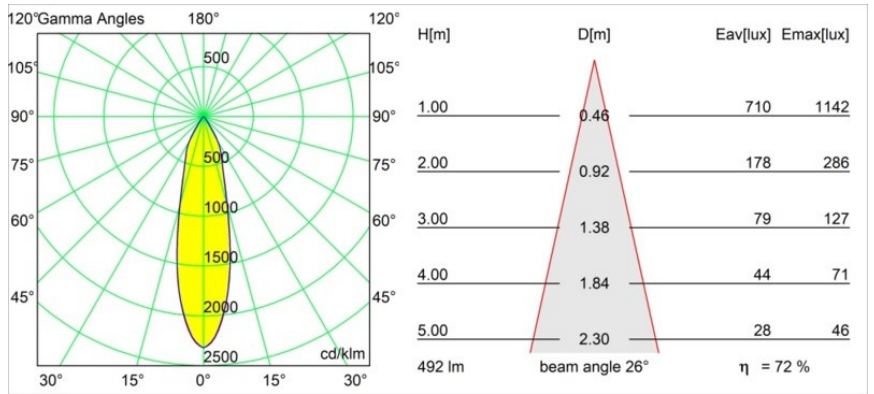

Distribution de Lumière & Schéma de Faisceau