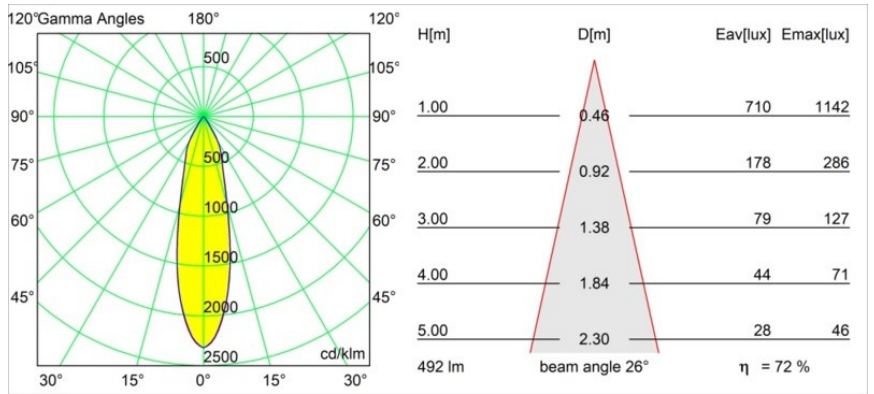

Light distribution & beam diagram