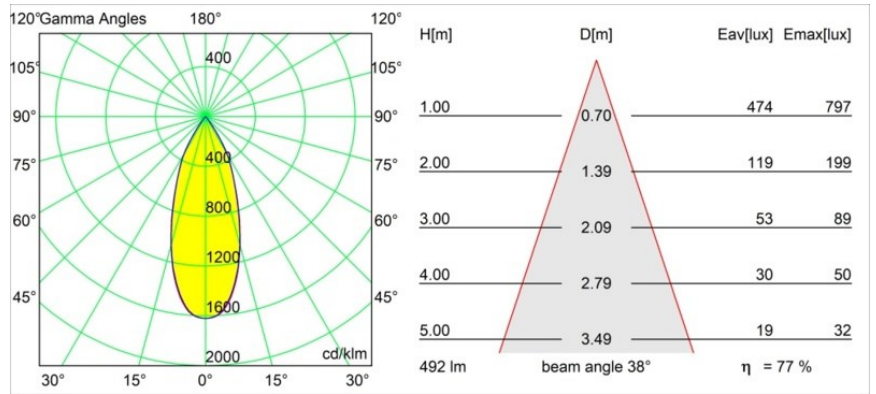

Lichtspreiding & Stralingsdiagram