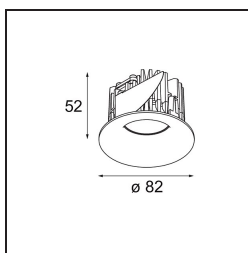

Date
Client
Projet
Type

*Smart Cake Recessed 82 1x LED 1800-3000K WD Flood DE Black Brushed*

**Caractéristiques**

Matériaux	12413243
Type de Source Lumineuse	LED
Type de LED	BRIDGELUX WARMDIM 6W
Technologie LED	LED COB
CRI	Min. 95
Température de Couleur	1800-3000K (Warm Dim)
Durée de Vie	L80B10 à 50 000 heures
Ampoule incluse	Oui
Nombre de Sources Lumineuses	1
Code de flux CIE	100 100 100 100 77
Groupe ment (SDCM)	3
Direction de la Lumière	Bas
Optique	Réflecteur
Faisceau mesuré (°)	38,0
Tension d'Entrée	Driver à Courant Constant Requis
Classe Électrique	III
Indice de protection IP	20
Essai au fil incandescent (°C)	960
Intérieur/extérieur	Intérieur
Application	Plafond, Mur
Montage	Encastré
Taille de découpe (mm)	ø70
Profondeur de montage (mm)	100,0
Distance avec l'Objet Éclairé (m)	0,1
Couleur Principale & Finition Principale	Noir, Brossé
Poids brut (g)	260,0
Courant du driver (mA)	350
Min. forward voltage (Vf)	15,5
Max. forward voltage (Vf)	18,5
Connected load (W)	6,0
Flux lumineux par lampe (lm)	381
Efficacité (lm/W)	64
UGR	15