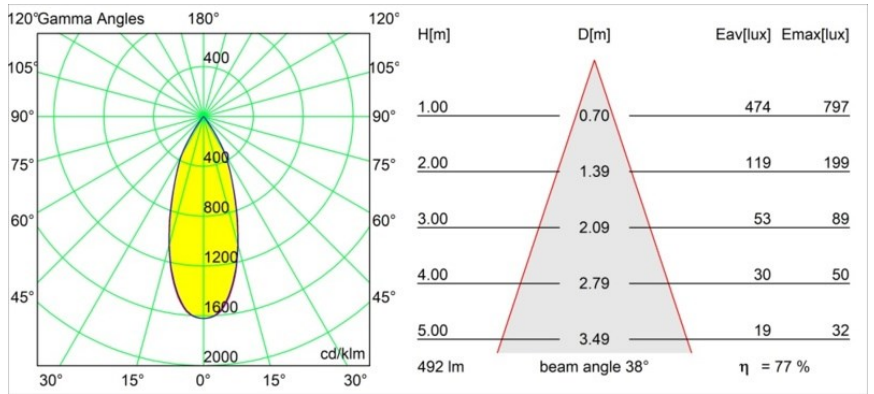

---

Commentaire

- 3500K sur demande
-

**TM30 & CRI diagrammes**

**Distribution de Lumière & Schéma de Faisceau**

Diagrammes

**Accessoires d'Eclairage décoratives**

- 12500032** Mask Smart 82 1x Black Structure
- 12500009** Mask Smart 82 1x White Structure
- 12500046** Mask Smart 82 1x Gold Matt
- 12500015** Mask Smart 82 1x Champagne Brushed
- 12500014** Mask Smart 82 1x Bronze Brushed
- 12500043** Mask Smart 82 1x Black Brushed
- 12500016** Mask Smart 82 1x Silver Bronze Brushed