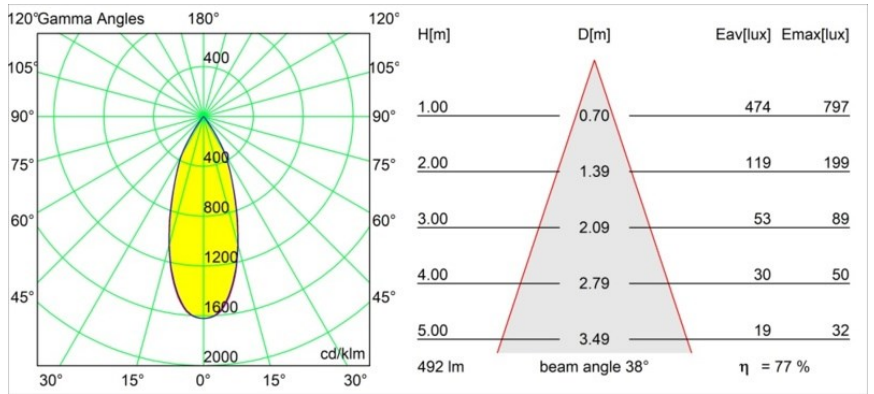

Light distribution & beam diagram