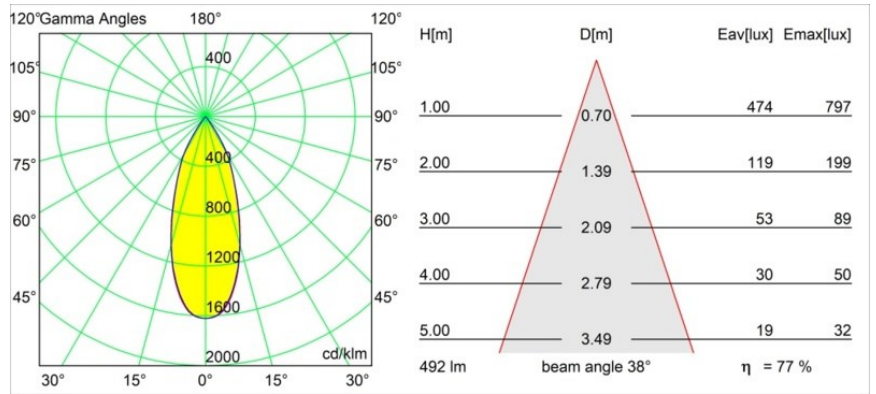

Lichtverteilung und Lichtverteilungskurve