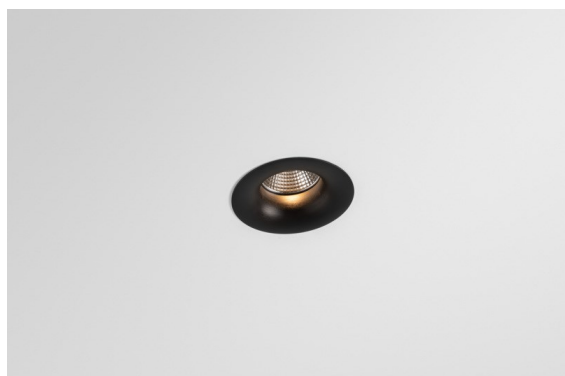

Datum
Kunde
Projekt
Art

Smart Cake Recessed 82 1x LED 1800-3000K WD Flood DE Black Brushed

Spezifikationen

Material	12413243
Typ der Lichtquelle	LED
LED Typ	BRIDGELUX WARMDIM 6W
LED-Technologie	COB-LED
CRI	Min. 95
Farbtemperatur	1800-3000K (Warm Dim)
Lebensdauer	L80 B10 bei 50.000 Stunden
Leuchtmittel enthalten	Ja
Anzahl Lichtquellen	1
CIE-Fluxcode	100 100 100 100 77
Binning (SDCM)	3
Lichtrichtung	Abwärts
Optik	Reflektor
Gemessene Abstrahlwinkel (°)	38,0
Eingangsspannung	Konstantstrom-Treiber erforderlich
Schutzklasse	III
Schutzart	20
Glühdrahtprüfung (°C)	960
Innen/Außen	Innen
Anwendung	Decke, Wand
Montage	Einbau
Ausschnittgröße (mm)	ø70
Einbautiefe (mm)	100,0
Abstand zum beleuchteten Objekt (m)	0,1
Primärfarbe & Primäres Finish	Schwarz, Gebürstet
Bruttogewicht (g)	260,0
Antriebsstrom (mA)	350
Min. forward voltage (Vf)	15,5
Max. forward voltage (Vf)	18,5
Connected load (W)	6,0
Lichtstrom pro Lampe (lm)	381
Effizienz (lm/W)	64
UGR	15
Bemerkung	• 3500K auf Anfrage

Die 3 ursprünglichen Designs, Smart Kup, Lotis und Cake, stehen nach wie vor die Herzen der Innendesigner. Und dies gilt für die gesamte Smart-Produktfamilie. Die Zugänglichkeit und extreme Vielseitigkeit der Smart sind unschlagbare Argumente für jedes Design. Mischen und kombinieren Sie Akzentbeleuchtung, aufwärts und abwärts gerichtetes Licht, fest oder verstellbar, ein Mosaik von Designs, Formen, Größen, Farben und Montageoptionen – und schaffen Sie eine spielerische Installation.

Spezifikationen

TM30 & CRI Diagramm

Lichtverteilung und Lichtverteilungskurve

Diagramm

Dekorative Zubehör

- 12500032** Mask Smart 82 1x Black Structure
- 12500009** Mask Smart 82 1x White Structure
- 12500046** Mask Smart 82 1x Gold Matt
- 12500015** Mask Smart 82 1x Champagne Brushed
- 12500014** Mask Smart 82 1x Bronze Brushed
- 12500043** Mask Smart 82 1x Black Brushed
- 12500016** Mask Smart 82 1x Silver Bronze Brushed