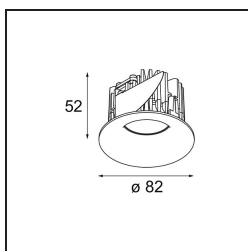

Datum
Kunde
Projekt
Art

Smart Cake Recessed 82 1x LED 1800-3000K WD Flood DE Black Brushed

Spezifikationen

Material	12413243
Typ der Lichtquelle	LED
LED Typ	BRIDGELUX WARMDIM 6W
LED-Technologie	COB-LED
CRI	Min. 95
Farbtemperatur	1800-3000K (Warm Dim)
Lebensdauer	L80 B10 bei 50.000 Stunden
Leuchtmittel enthalten	Ja
Anzahl Lichtquellen	1
CIE-Fluxcode	100 100 100 100 77
Binning (SDCM)	3
Lichtrichtung	Abwärts
Optik	Reflektor
Gemessene Abstrahlwinkel (°)	38,0
Eingangsspannung	Konstantstrom-Treiber erforderlich
Schutzklasse	III
Schutzart	20
Glühdrahtprüfung (°C)	960
Innen/Außen	Innen
Anwendung	Decke, Wand
Montage	Einbau
Ausschnittgröße (mm)	ø70
Einbautiefe (mm)	100,0
Abstand zum beleuchteten Objekt (m)	0,1
Primärfarbe & Primäres Finish	Schwarz, Gebürstet
Bruttogewicht (g)	260,0
Antriebsstrom (mA)	350
Min. forward voltage (Vf)	15,5
Max. forward voltage (Vf)	18,5
Connected load (W)	6,0
Lichtstrom pro Lampe (lm)	381
Effizienz (lm/W)	64
UGR	15
Bemerkung	• 3500K auf Anfrage