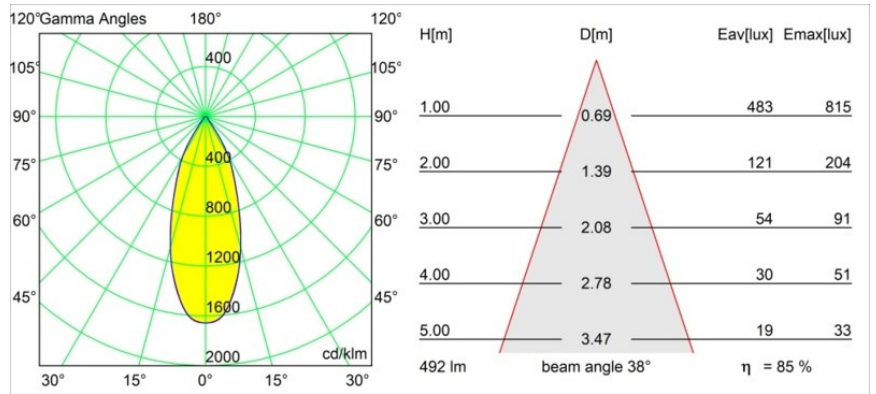

Lichtspreiding & Stralingsdiagram