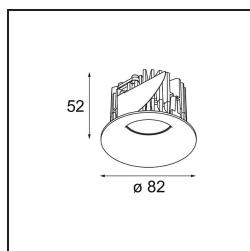

### Specifications

Materiale	12413216
Tipo di Sorgente	LED
Tipologia LED	BRIDGELUX WARMDIM 6W
Tecnologie LED	COB
CRI	Min. 95
Temperatura di colore della luce	1800-3000K (Warm Dim)
Vita utile	L80B10 @50.000 ore
Lampadina inclusa	Sì
Numero di fonte luminosa	1
Codice di flusso CIE	94 98 100 100 86
Binning (SDCM)	3
Direzione della luce	Diretta
Ottiche	Riflettore
Fascio misurato (°)	38,0
Volt in ingresso	Necessario driver a corrente costante
Classificazione elettrica	III
Grado IP	20
Test filo a caldo (°C)	960
Interno/Esterno	Interno
Applicazione	Soffitto, Parete
Montaggio	Incassato
Foro d'incasso (mm)	ø70
Profondità di montaggio (mm)	100,0
Distanza dall'oggetto illuminato (m)	0,1
Colore primario & Finitura primaria	Argento Bronzo, Spazzolata
Peso lordo (g)	260,0
Corrente di azionamento (mA)	350
Min. forward voltage (Vf)	15,5
Max. forward voltage (Vf)	18,5
Connected load (W)	6,0
Flusso luminoso per lampade (lm)	422
Efficienza (lm/W)	70
Livello abbagliamento	19