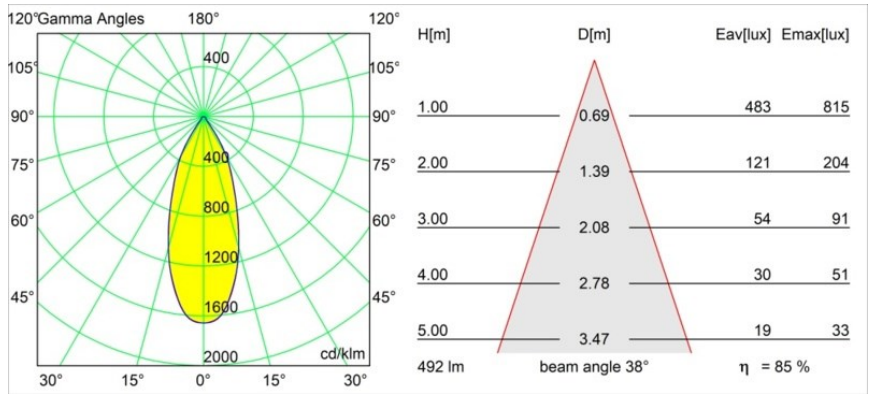

Distribution de Lumière & Schéma de Faisceau