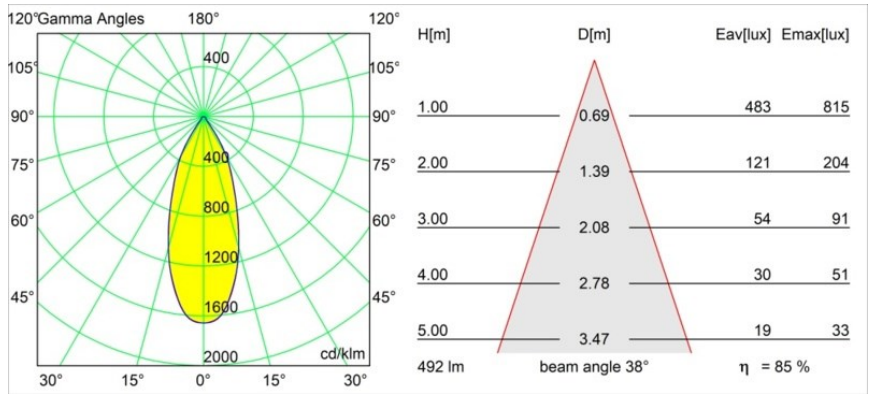

Light distribution & beam diagram