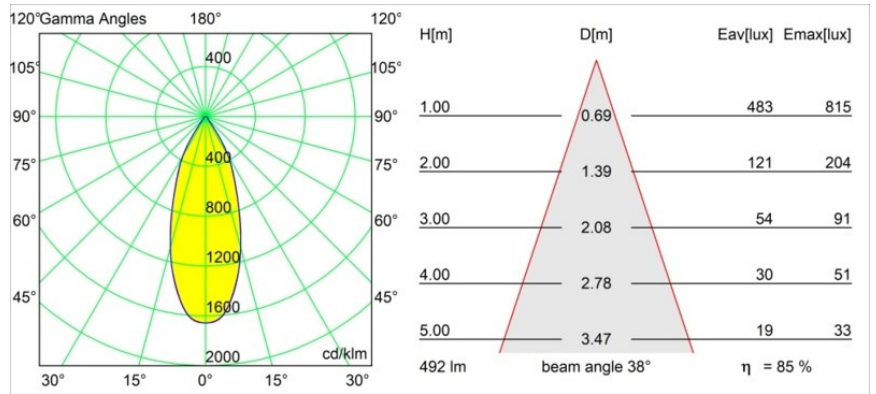

Lichtverteilung und Lichtverteilungskurve