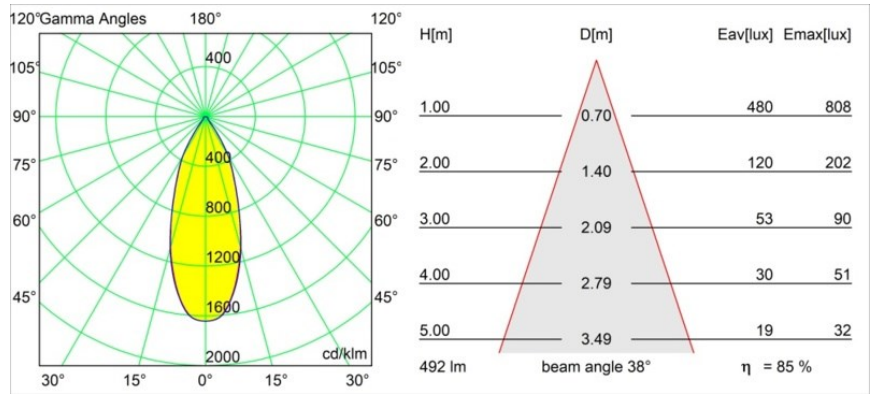

Lichtspreiding & Stralingsdiagram