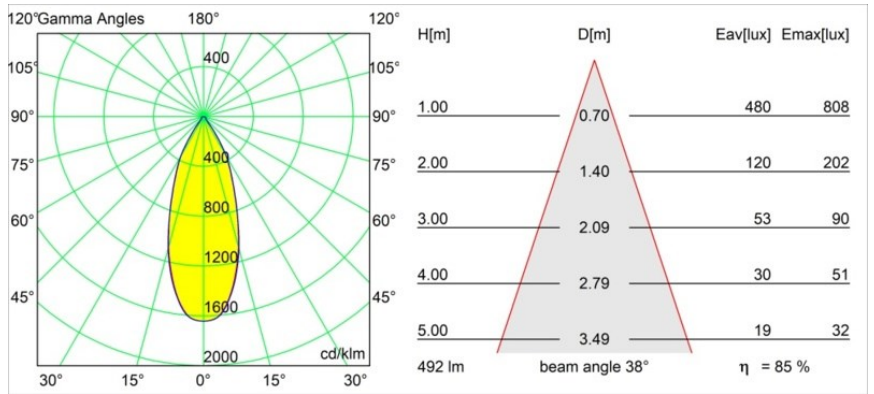

Light distribution & beam diagram