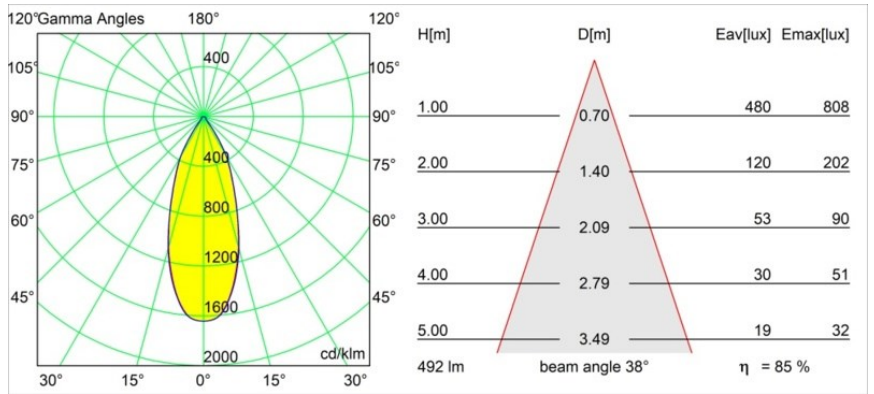

Distribution de Lumière & Schéma de Faisceau