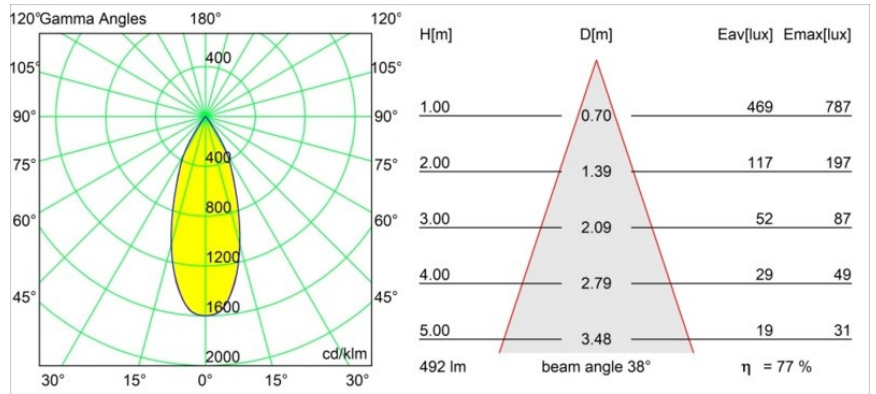

Lichtspreiding & Stralingsdiagram