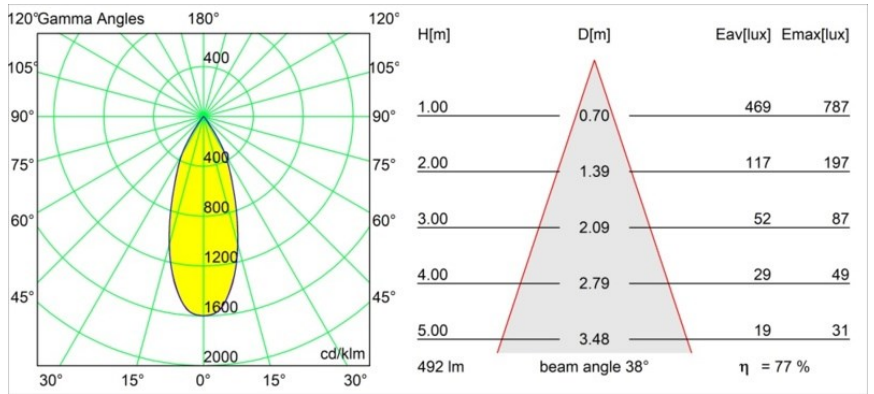

Light distribution & beam diagram