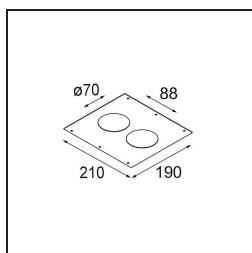

Accessoires d'Eclairage d'installation

- 12500230** Ring Recessed 82 1x

- 10889830** Installation Housing 192x190x130

12290130 Plaster Kit 190X190 - 70 1x

12291030 Plaster Kit 210x190 - 70 2x

|| Choisir un accessoire requis