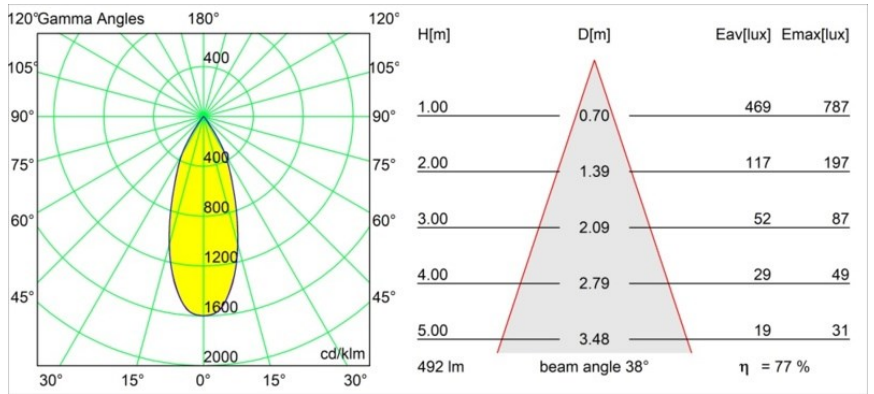

Distribution de Lumière & Schéma de Faisceau