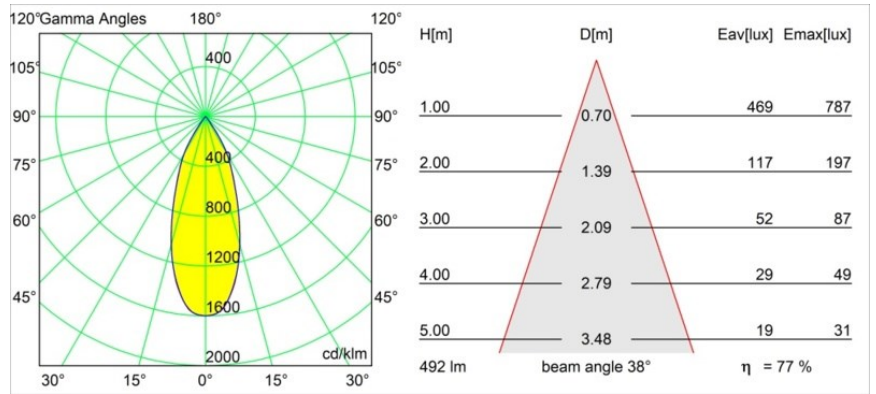

Light distribution & beam diagram