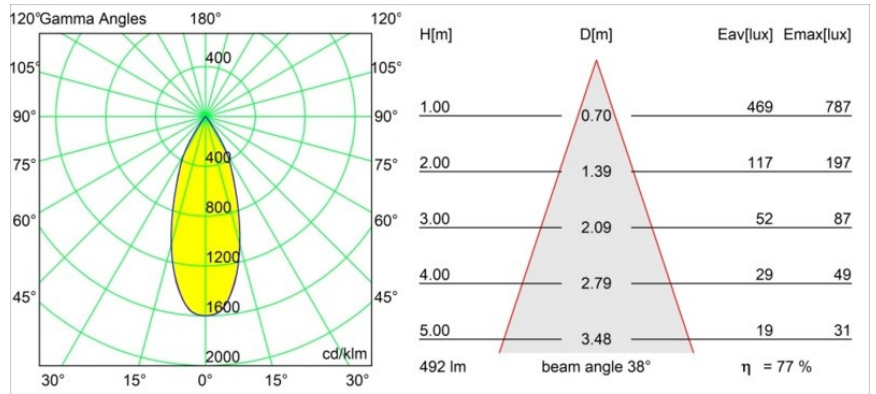

Lichtverteilung und Lichtverteilungskurve