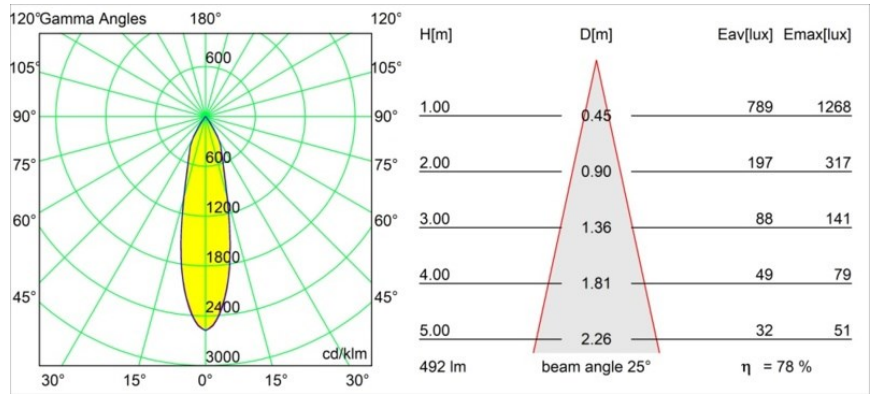

Lichtspreiding & Stralingsdiagram