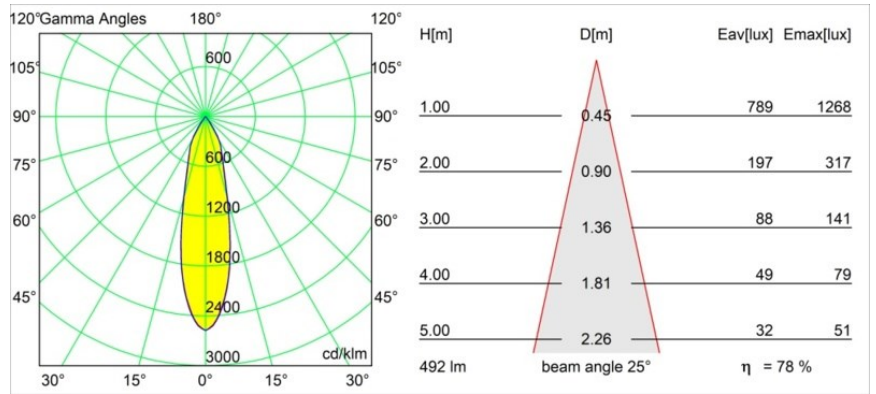

Light distribution & beam diagram