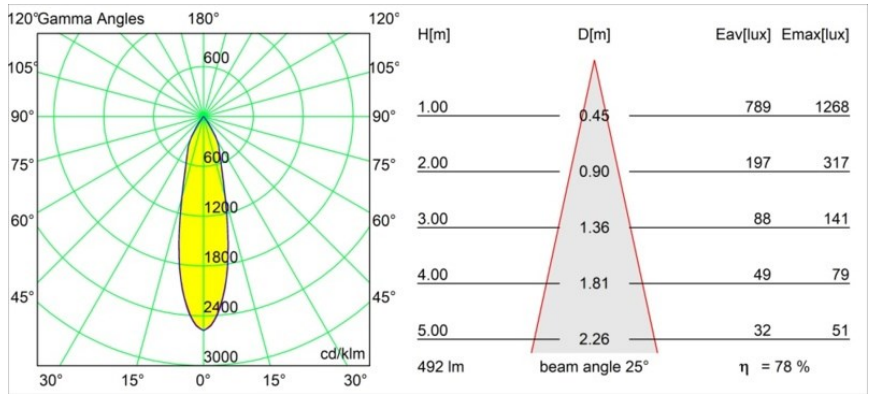

Distribution de Lumière & Schéma de Faisceau