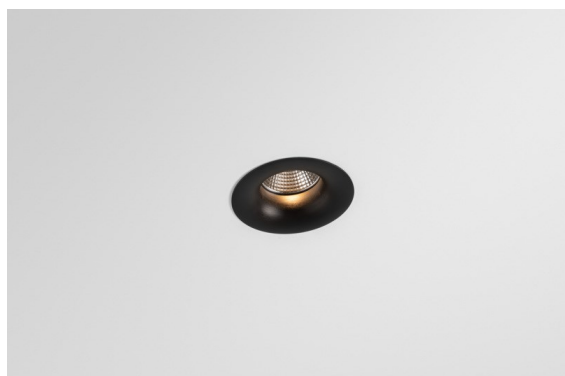

Date
Client
Projet
Type

Smart Cake Recessed 82 1x LED 1800-3000K WD Medium DE Black Brushed

Caractéristiques

Matériaux	12413143
Type de Source Lumineuse	LED
Type de LED	BRIDGELUX WARMDIM 6W
Technologie LED	LED COB
CRI	Min. 95
Température de Couleur	1800-3000K (Warm Dim)
Durée de Vie	L80B10 à 50 000 heures
Ampoule incluse	Oui
Nombre de Sources Lumineuses	1
Code de flux CIE	100 100 100 100 78
Groupe ment (SDCM)	3
Direction de la Lumière	Bas
Optique	Réflecteur
Faisceau mesuré (°)	25,0
Tension d'Entrée	Driver à Courant Constant Requis
Classe Électrique	III
Indice de protection IP	20
Essai au fil incandescent (°C)	960
Intérieur/extérieur	Intérieur
Application	Plafond, Mur
Montage	Encastré
Taille de découpe (mm)	ø70
Profondeur de montage (mm)	100,0
Distance avec l'Objet Éclairé (m)	0,1
Couleur Principale & Finition Principale	Noir, Brossé
Poids brut (g)	260,0
Courant du driver (mA)	350
Min. forward voltage (Vf)	15,5
Max. forward voltage (Vf)	18,5
Connected load (W)	6,0
Flux lumineux par lampe (lm)	386
Efficacité (lm/W)	64
UGR	14

Les 3 designs originaux, Smart Kup, Lotis et Cake, parviennent toujours à ravir les cœurs des designers d'intérieur. Et cela vaut pour la famille Smart entière. L'accessibilité et l'extrême polyvalence de Smart conviendront à n'en pas douter à toute création. Mélangez et associez l'éclairage d'ambiance, vers le haut et vers le bas, fixe ou réglable, une mosaïque de formes, de tailles, de couleurs et d'options de montage, et créez une installation fantaisiste.

Commentaire

- 3500K sur demande
-

TM30 & CRI diagrammes

Distribution de Lumière & Schéma de Faisceau

Diagrammes

Accessoires d'Eclairage décoratives

- 12500032** Mask Smart 82 1x Black Structure
- 12500009** Mask Smart 82 1x White Structure
- 12500046** Mask Smart 82 1x Gold Matt
- 12500015** Mask Smart 82 1x Champagne Brushed
- 12500014** Mask Smart 82 1x Bronze Brushed
- 12500043** Mask Smart 82 1x Black Brushed
- 12500016** Mask Smart 82 1x Silver Bronze Brushed