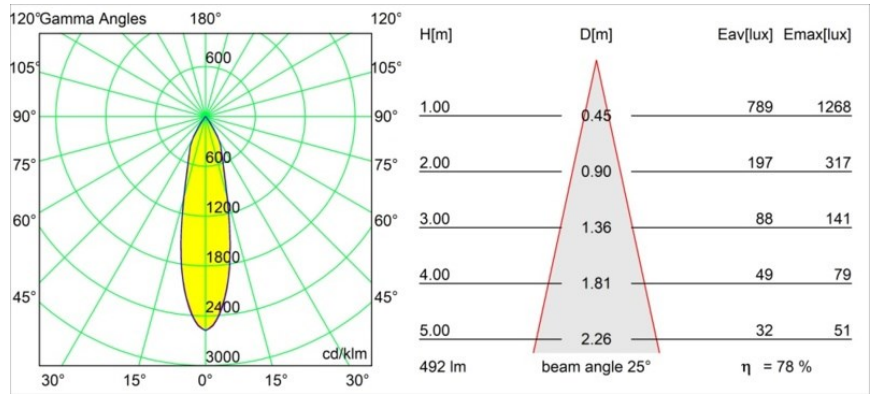

### Spezifikationen

Material	12413143
Typ der Lichtquelle	LED
LED Typ	BRIDGELUX WARMDIM 6W
LED-Technologie	COB-LED
CRI	Min. 95
Farbtemperatur	1800-3000K (Warm Dim)
Lebensdauer	L80 B10 bei 50.000 Stunden
Leuchtmittel enthalten	Ja
Anzahl Lichtquellen	1
CIE-Fluxcode	100 100 100 100 78
Binning (SDCM)	3
Lichtrichtung	Abwärts
Optik	Reflektor
Gemessene Abstrahlwinkel (°)	25,0
Eingangsspannung	Konstantstrom-Treiber erforderlich
Schutzklasse	III
Schutzart	20
Glühdrahtprüfung (°C)	960
Innen/Außen	Innen
Anwendung	Decke, Wand
Montage	Einbau
Ausschnittgröße (mm)	ø70
Einbautiefe (mm)	100,0
Abstand zum beleuchteten Objekt (m)	0,1
Primärfarbe & Primäres Finish	Schwarz, Gebürstet
Bruttogewicht (g)	260,0
Antriebsstrom (mA)	350
Min. forward voltage (Vf)	15,5
Max. forward voltage (Vf)	18,5
Connected load (W)	6,0
Lichtstrom pro Lampe (lm)	386
Effizienz (lm/W)	64
UGR	14
Bemerkung	• 3500K auf Anfrage

Spezifikationen

**TM30 & CRI Diagramm**

**Lichtverteilung und Lichtverteilungskurve**

Diagramm