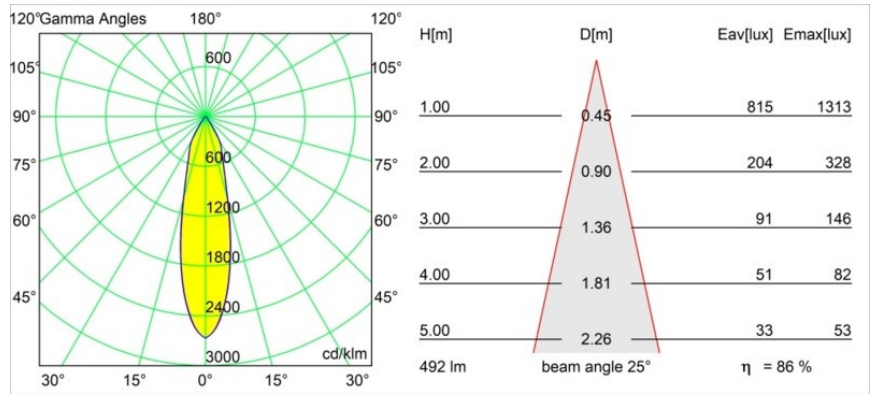

Lichtspreiding & Stralingsdiagram