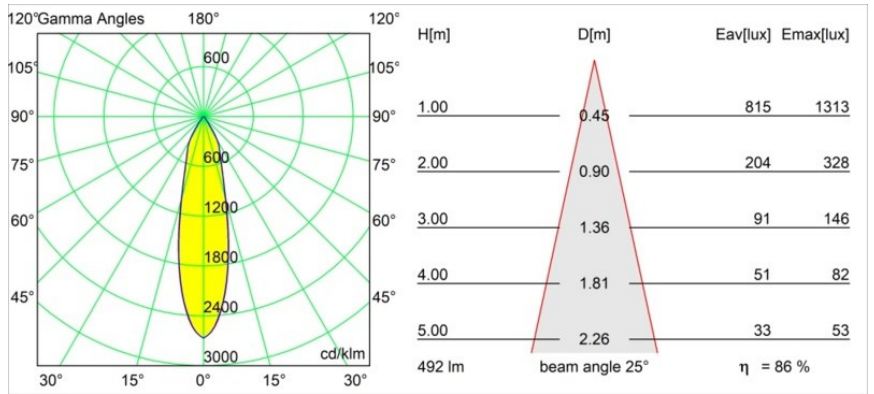

Distribution de Lumière & Schéma de Faisceau