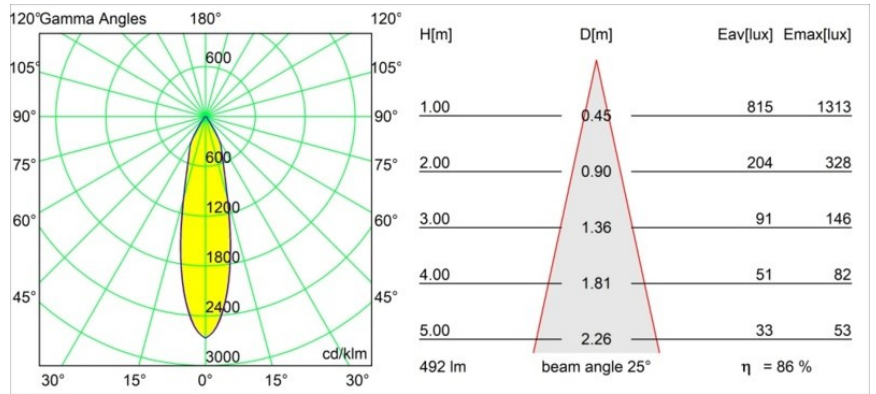

Light distribution & beam diagram