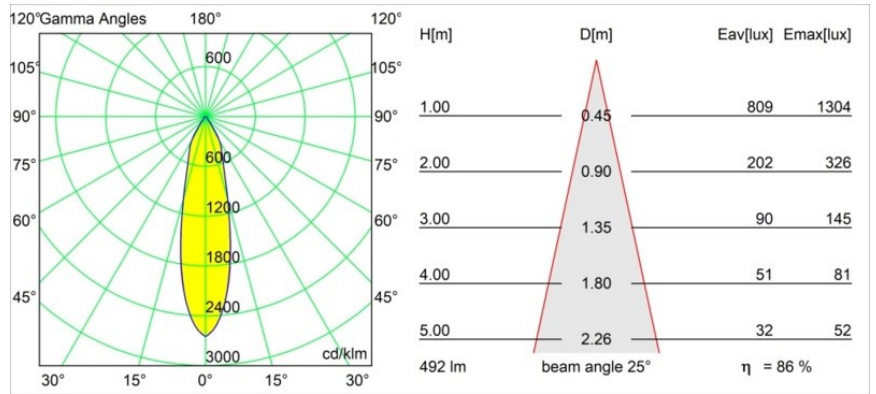

Lichtspreiding & Stralingsdiagram