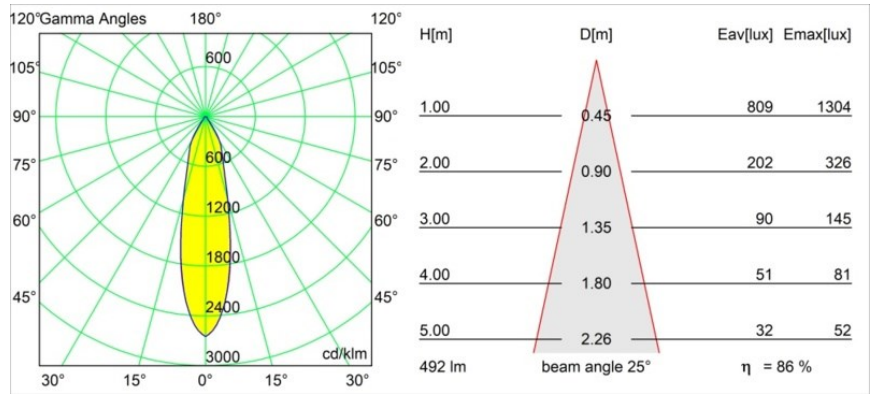

Light distribution & beam diagram