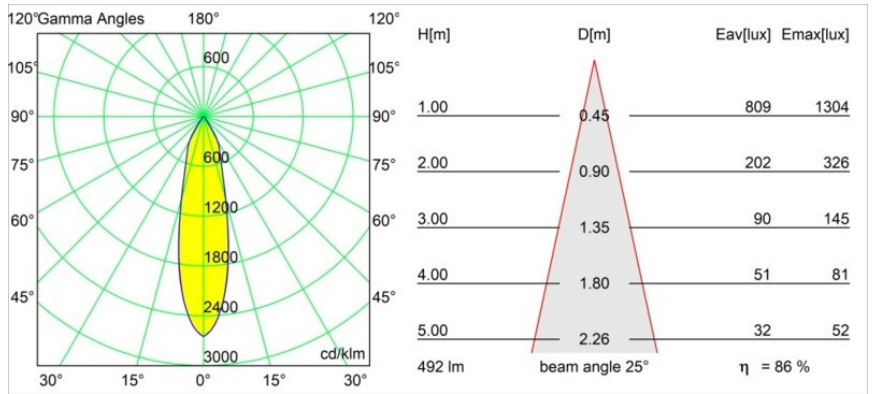

Distribution de Lumière & Schéma de Faisceau