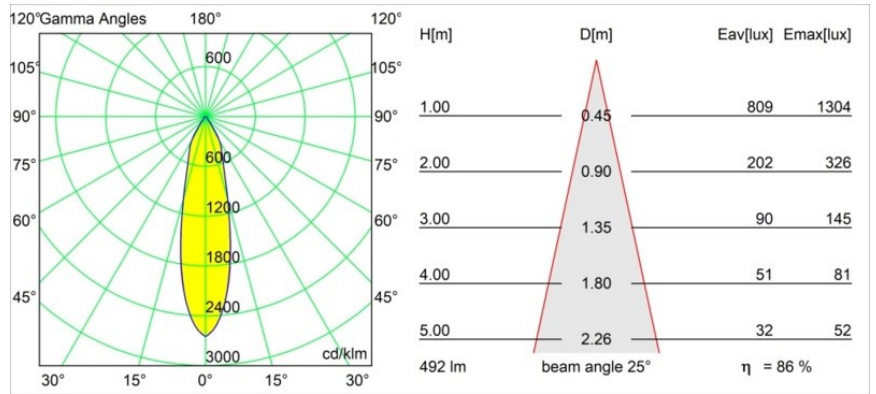

Datum
Kunde
Projekt
Art

*Smart Cake Recessed 82 1x LED 1800-3000K WD Medium DE Champagne Brushed*

**Spezifikationen**

Material	12413115
Typ der Lichtquelle	LED
LED Typ	BRIDGELUX WARMDIM 6W
LED-Technologie	COB-LED
CRI	Min. 95
Farbtemperatur	1800-3000K (Warm Dim)
Lebensdauer	L80 B10 bei 50.000 Stunden
Leuchtmittel enthalten	Ja
Anzahl Lichtquellen	1
CIE-Fluxcode	94 97 100 100 86
Binning (SDCM)	3
Lichtrichtung	Abwärts
Optik	Reflektor
Gemessene Abstrahlwinkel (°)	25,0
Eingangsspannung	Konstantstrom-Treiber erforderlich
Schutzklasse	III
Schutzart	20
Glühdrahtprüfung (°C)	960
Innen/Außen	Innen
Anwendung	Decke, Wand
Montage	Einbau
Ausschnittgröße (mm)	ø70
Einbautiefe (mm)	100,0
Abstand zum beleuchteten Objekt (m)	0,1
Primärfarbe & Primäres Finish	Champagner, Gebürstet
Bruttogewicht (g)	260,0
Antriebsstrom (mA)	350
Min. forward voltage (Vf)	15,5
Max. forward voltage (Vf)	18,5
Connected load (W)	6,0
Lichtstrom pro Lampe (lm)	424
Effizienz (lm/W)	71
UGR	19
Bemerkung	• 3500K auf Anfrage

Spezifikationen

**TM30 & CRI Diagramm**

**Lichtverteilung und Lichtverteilungskurve**

Diagramm