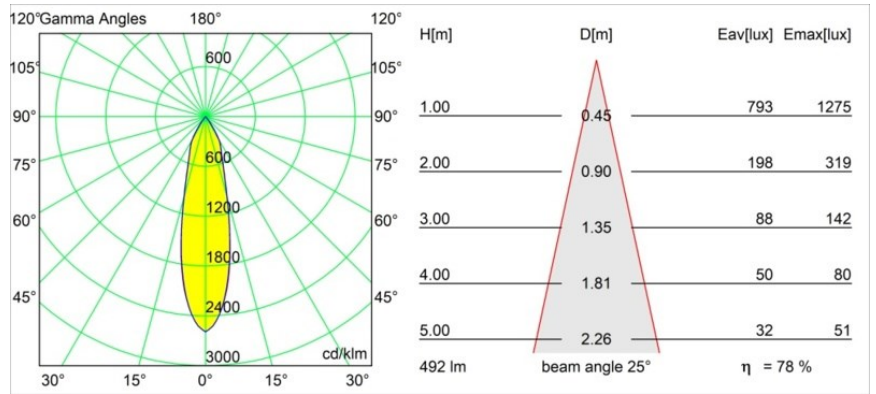

Lichtspreiding & Stralingsdiagram