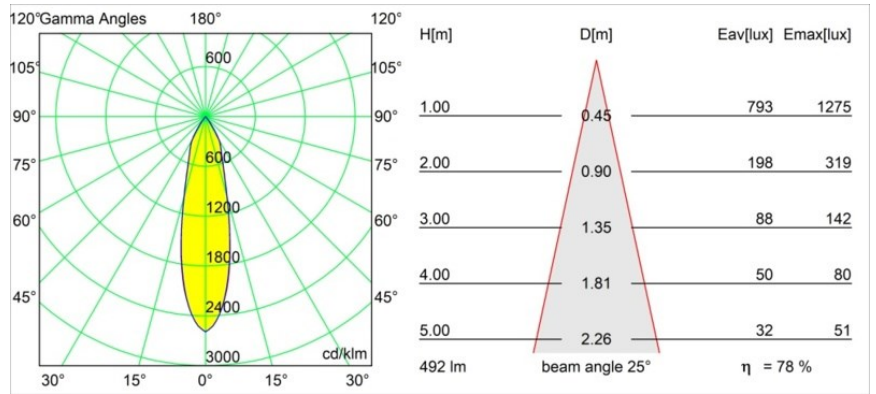

### Specifications

Material	12413114
Tipo de fuente de luz	LED
Tipo de LED	BRIDGELUX WARMDIM 6W
Tecnología LED	COB LED
CRI	Min. 95
Temperatura del color	1800-3000K (Warm Dim)
Vida Útil	L80B10 @50.000 horas
Lámpara Incluida	Sí
Número de fuentes de luz	1
Código de flujo CIE	99 100 100 100 79
Binning (SDCM)	3
Dirección de la luz	Directo
Óptica	Reflector
Ángulo de Apertura medido (°)	25,0
Voltaje de entrada	Driver de corriente constante requerido
Clasificación eléctrica	III
Clasificación del IP	20
Clasificación de hilo incandescente (°C)	960
Interio/Exterior	Interior
Aplicación	Techo, Pared
Montaje	Empotrado
Tamaño de corte (mm)	ø70
Profundidad de montaje (mm)	100,0
Distancia al objeto iluminado (m)	0,1
Color principal & Acabado principal	Bronce, Cepillado
Peso bruto (g)	260,0
Corriente de accionamiento (mA)	350
Min. forward voltage (Vf)	15,5
Max. forward voltage (Vf)	18,5
Connected load (W)	6,0
Flujo luminoso por lámpara (lm)	387
Eficacia (lm/W)	65

---

Índice de deslumbramiento	14
Remark	<ul style="list-style-type: none"><li>• 3500K bajo pedido</li></ul>

---

**TM30 & CRI diagram**

**Light distribution & beam diagram**

Diagrams

**Accesorios Decorativo**