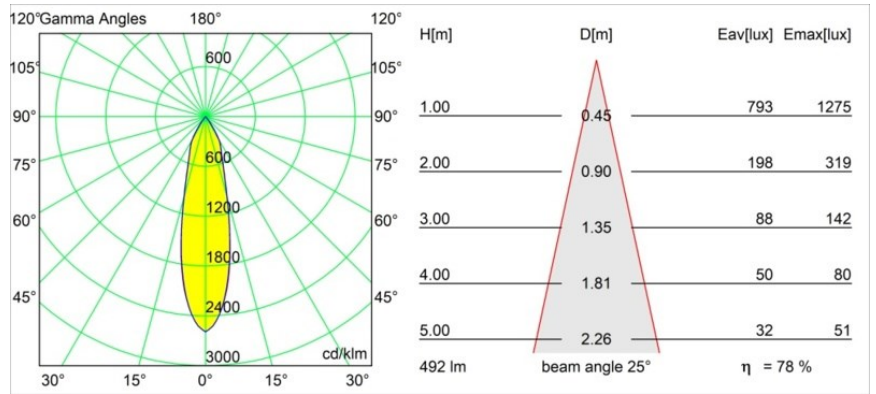

Lichtverteilung und Lichtverteilungskurve