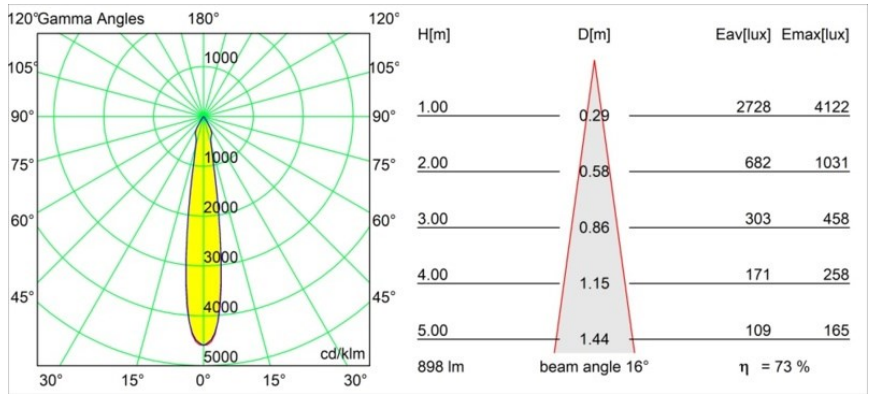

Lichtspreiding & Stralingsdiagram