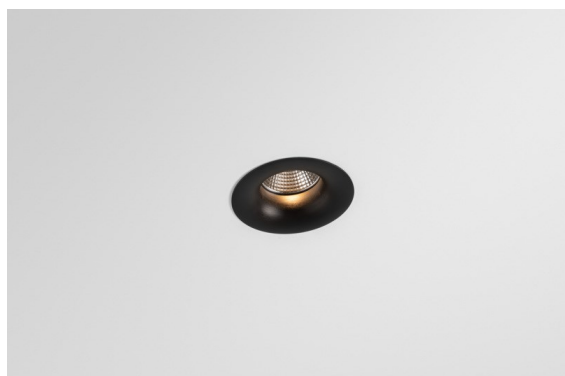

Date
Customer
Project
Type

Smart Cake Recessed 82 1x IP55 LED 4000K Spot DE Black Brushed

I 3 originali design Smart (Kup, Lotis e Cake) riescono ancora a rubare il cuore degli interior designer. E questo vale per tutta la famiglia Smart. L'accessibilità e l'estrema versatilità di Smart sono adatte a qualsiasi espressione. Mescola e abbina luci d'accento, up e downlight, fisse o regolabili, un mosaico di forme, dimensioni, colori e opzioni di montaggio e crea un'installazione giocosa.

Specifications

Materiale	12412843
Tipo di Sorgente	LED
Tipologia LED	BRIDGELUX V8G8
Tecnologie LED	COB
CRI	Min. 90
Temperatura di colore della luce	4000K
Vita utile	L80B10 @50.000 ore
Lampadina inclusa	Sì
Numero di fonte luminosa	1
Codice di flusso CIE	97 100 100 100 74
Binning (SDCM)	2
Direzione della luce	Diretta
Ottiche	Riflettore
Fascio misurato (°)	16,0
Volt in ingresso	Necessario driver a corrente costante
Classificazione elettrica	III
Grado IP	55
Test filo a caldo (°C)	960
Interno/Esterno	Interno
Applicazione	Soffitto, Parete
Montaggio	Incassato
Foro d'incasso (mm)	ø70
Profondità di montaggio (mm)	100,0
Distanza dall'oggetto illuminato (m)	0,1
Colore primario & Finitura primaria	Nero, Spazzolata
Peso lordo (g)	260,0
Corrente di azionamento (mA)	350 500 700
Min. forward voltage (Vf)	13,2 13,7 14,2
Max. forward voltage (Vf)	15,0 15,4 16,0
Connected load (W)	5,0 7,2 10,6
Flusso luminoso per lampade (lm)	489 661 874
Efficienza (lm/W)	98 92 82
Livello abbagliamento	14 15 16

Remark

- 3500K su richiesta
-

TM30 & CRI diagram

Light distribution & beam diagram

Diagrams

Accessori Decorativi

- 12500032** Mask Smart 82 1x Black Structure
- 12500009** Mask Smart 82 1x White Structure
- 12500046** Mask Smart 82 1x Gold Matt
- 12500015** Mask Smart 82 1x Champagne Brushed
- 12500014** Mask Smart 82 1x Bronze Brushed
- 12500043** Mask Smart 82 1x Black Brushed
- 12500016** Mask Smart 82 1x Silver Bronze Brushed