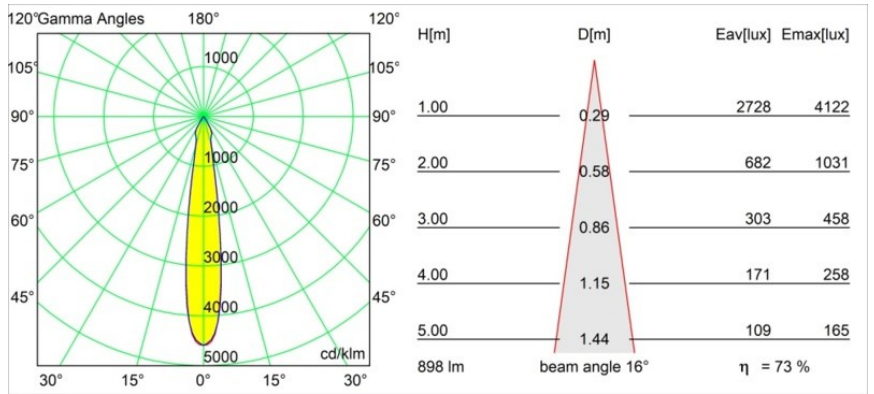

Light distribution & beam diagram