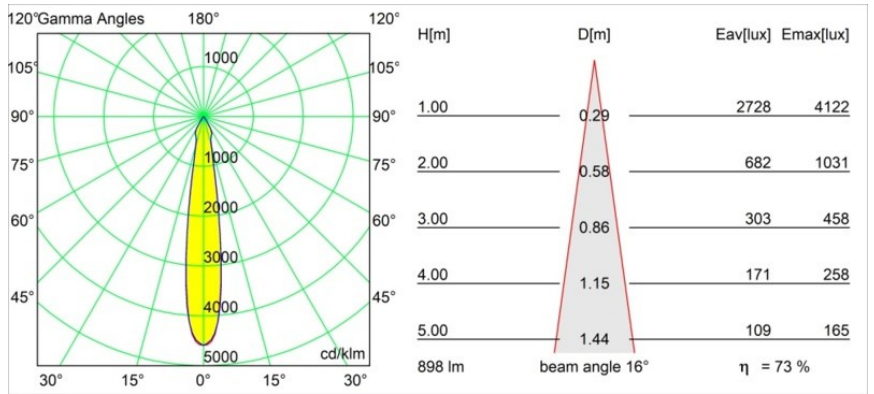

Date
Customer
Project
Type

*Smart Cake Recessed 82 1x IP55 LED 4000K Spot DE Black Brushed*

**Specifications**

Material	12412843
Tipo de fuente de luz	LED
Tipo de LED	BRIDGELUX V8G8
Tecnología LED	COB LED
CRI	Min. 90
Temperatura del color	4000K
Vida Útil	L80B10 @50.000 horas
Lámpara Incluida	Sí
Número de fuentes de luz	1
Código de flujo CIE	97 100 100 100 74
Binning (SDCM)	2
Dirección de la luz	Directo
Óptica	Reflector
Ángulo de Apertura medido (°)	16,0
Voltaje de entrada	Driver de corriente constante requerido
Clasificación eléctrica	III
Clasificación del IP	55
Clasificación de hilo incandescente (°C)	960
Interio/Exterior	Interior
Aplicación	Techo, Pared
Montaje	Empotrado
Tamaño de corte (mm)	ø70
Profundidad de montaje (mm)	100,0
Distancia al objeto iluminado (m)	0,1
Color principal & Acabado principal	Negro, Cepillado
Peso bruto (g)	260,0
Corriente de accionamiento (mA)	350      500      700
Min. forward voltage (Vf)	13,2      13,7      14,2
Max. forward voltage (Vf)	15,0      15,4      16,0
Connected load (W)	5,0      7,2      10,6
Flujo luminoso por lámpara (lm)	489      661      874
Eficacia (lm/W)	98      92      82

---

Índice de deslumbramiento	14	15	16
Remark	• 3500K bajo pedido		

---

**TM30 & CRI diagram**

**Light distribution & beam diagram**

Diagrams

**Accesorios Decorativo**

- 12500032** Mask Smart 82 1x Black Structure
- 12500009** Mask Smart 82 1x White Structure
- 12500046** Mask Smart 82 1x Gold Matt
- 12500015** Mask Smart 82 1x Champagne Brushed
- 12500014** Mask Smart 82 1x Bronze Brushed
- 12500043** Mask Smart 82 1x Black Brushed
- 12500016** Mask Smart 82 1x Silver Bronze Brushed