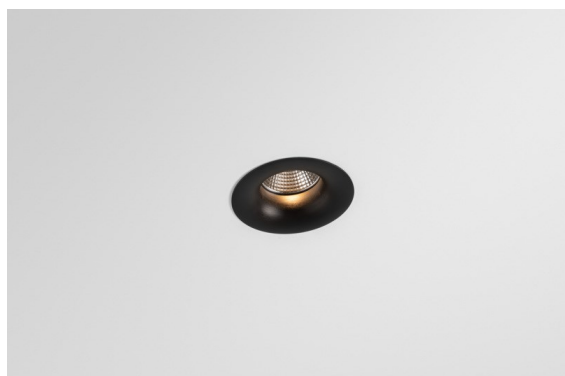

Datum
Kunde
Projekt
Art

Smart Cake Recessed 82 1x IP55 LED 4000K Spot DE Black Brushed

Spezifikationen

Material	12412843
Typ der Lichtquelle	LED
LED Typ	BRIDGELUX V8G8
LED-Technologie	COB-LED
CRI	Min. 90
Farbtemperatur	4000K
Lebensdauer	L80 B10 bei 50.000 Stunden
Leuchtmittel enthalten	Ja
Anzahl Lichtquellen	1
CIE-Fluxcode	97 100 100 100 74
Binning (SDCM)	2
Lichtrichtung	Abwärts
Optik	Reflektor
Gemessene Abstrahlwinkel (°)	16,0
Eingangsspannung	Konstantstrom-Treiber erforderlich
Schutzklasse	III
Schutzart	55
Glühdrahtprüfung (°C)	960
Innen/Außen	Innen
Anwendung	Decke, Wand
Montage	Einbau
Ausschnittgröße (mm)	ø70
Einbautiefe (mm)	100,0
Abstand zum beleuchteten Objekt (m)	0,1
Primärfarbe & Primäres Finish	Schwarz, Gebürstet
Bruttogewicht (g)	260,0
Antriebsstrom (mA)	350 500 700
Min. forward voltage (Vf)	13,2 13,7 14,2
Max. forward voltage (Vf)	15,0 15,4 16,0
Connected load (W)	5,0 7,2 10,6
Lichtstrom pro Lampe (lm)	489 661 874
Effizienz (lm/W)	98 92 82
UGR	14 15 16
Bemerkung	• 3500K auf Anfrage

Die 3 ursprünglichen Designs, Smart Kup, Lotis und Cake, stehen nach wie vor die Herzen der Innendesigner. Und dies gilt für die gesamte Smart-Produktfamilie. Die Zugänglichkeit und extreme Vielseitigkeit der Smart sind unschlagbare Argumente für jedes Design. Mischen und kombinieren Sie Akzentbeleuchtung, aufwärts und abwärts gerichtetes Licht, fest oder verstellbar, ein Mosaik von Designs, Formen, Größen, Farben und Montageoptionen – und schaffen Sie eine spielerische Installation.

Spezifikationen

TM30 & CRI Diagramm

Lichtverteilung und Lichtverteilungskurve

Diagramm

Dekorative Zubehör

- 12500032** Mask Smart 82 1x Black Structure
- 12500009** Mask Smart 82 1x White Structure
- 12500046** Mask Smart 82 1x Gold Matt
- 12500015** Mask Smart 82 1x Champagne Brushed
- 12500014** Mask Smart 82 1x Bronze Brushed
- 12500043** Mask Smart 82 1x Black Brushed
- 12500016** Mask Smart 82 1x Silver Bronze Brushed