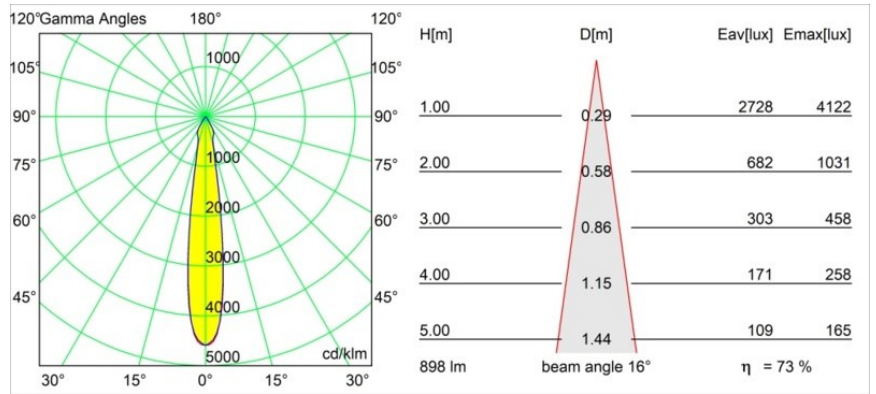

Lichtverteilung und Lichtverteilungskurve