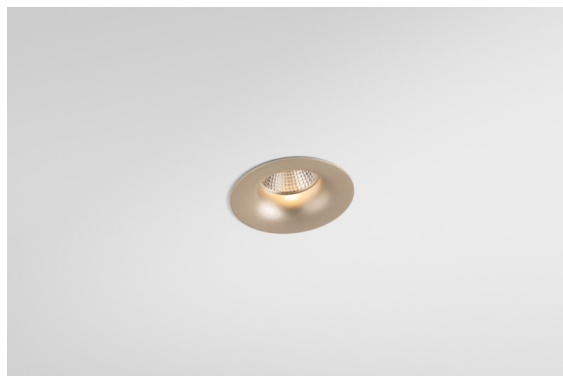

Datum
Klant
Project
Soort

*Smart Cake Recessed 82 1x IP55 LED 4000K Spot DE Silver Bronze Brushed*

### Specificaties

Materiaal	12412816
Type Lichtbron	LED
LED type	BRIDGELUX V8G8
LED technologie	Led-COB
CRI	Min. 90
Kleurtemperatuur	4000K
Levensduur	L80B10 bij 50.000 Uur
Lamp inbegrepen	Ja
Aantal Lichtbronnen	1
CIE-fluxcode	92 98 100 100 82
Binning (SDCM)	2
Lichtrichting	Omlaag
Optisch	Reflector
Gemeten gradenbundel (°)	16,0
Ingangsspanning	Aandrijving Gelijktroom Vereist
Elektriciteitsklasse	III
IP-klasse	55
Gloeidraadtest (°C)	960
Binnen/Buiten	Binnen
Toepassing	Plafond, Wand
Montage	Inbouw
Inbouwopening (mm)	ø70
Montagediepte (mm)	100,0
Afstand tot Verlicht Voorwerp (m)	0,1
Primaire Kleur & Primaire Afwerking	Zilverbrons, Geborsteld
Brutogewicht (g)	260,0
Stroom driver (mA)	350      500      700
Min. forward voltage (Vf)	13,2      13,7      14,2
Max. forward voltage (Vf)	15,0      15,4      16,0
Connected load (W)	5,0      7,2      10,6
Lumenoutput per lampunit (lm)	543      734      970
Efficiëntie (lm/W)	109      102      92
UGR	19      20      21
Opmerking	• 3500K op verzoek

De 3 originele ontwerpen, Smart Kup, Lotis en Cake, stelen nog steeds de harten van interieurontwerpers. Dat geldt trouwens voor de hele Smart familie. De toegankelijkheid en extreme veelzijdigheid van Smart passen bij nagenoeg elke opstelling. Combineer accentverlichting, op- en neerwaarts, vast of verstelbaar, een mozaïek van vormen, formaten, kleuren en montageopties, en creëer een speelse opstelling.