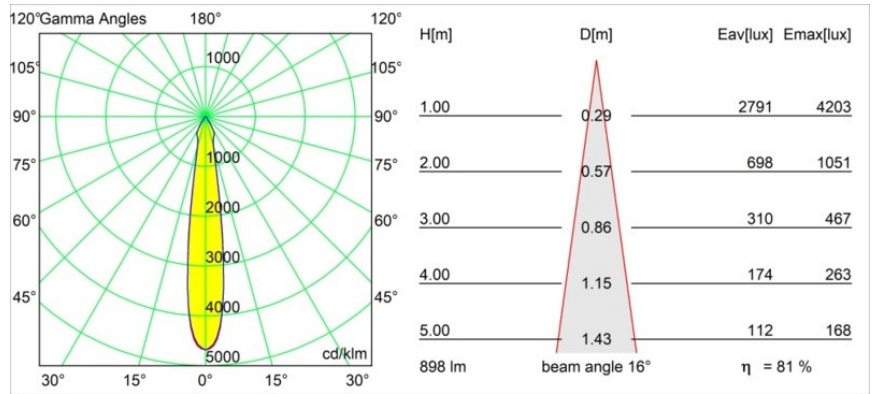

Lichtspreiding & Stralingsdiagram