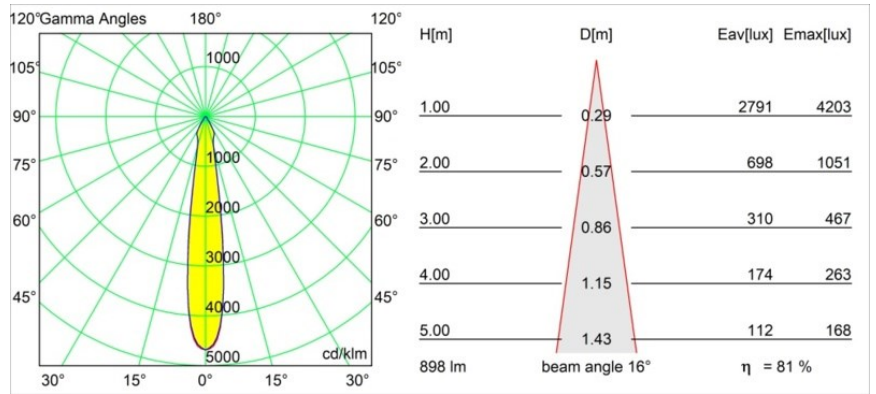

Light distribution & beam diagram