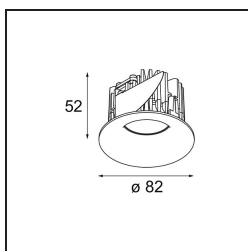

### Specifications

|  |   |
|--|---|
| Material                                 | 12412816                                |
| Tipo de fuente de luz                    | LED                                     |
| Tipo de LED                              | BRIDGELUX V8G8                          |
| Tecnología LED                           | COB LED                                 |
| CRI                                      | Min. 90                                 |
| Temperatura del color                    | 4000K                                   |
| Vida Útil                                | L80B10 @50.000 horas                    |
| Lámpara Incluida                         | Sí                                      |
| Número de fuentes de luz                 | 1                                       |
| Código de flujo CIE                      | 92 98 100 100 82                        |
| Binning (SDCM)                           | 2                                       |
| Dirección de la luz                      | Directo                                 |
| Óptica                                   | Reflector                               |
| Ángulo de Apertura medido (°)            | 16,0                                    |
| Voltaje de entrada                       | Driver de corriente constante requerido |
| Clasificación eléctrica                  | III                                     |
| Clasificación del IP                     | 55                                      |
| Clasificación de hilo incandescente (°C) | 960                                     |
| Interio/Exterior                         | Interior                                |
| Aplicación                               | Techo, Pared                            |
| Montaje                                  | Empotrado                               |
| Tamaño de corte (mm)                     | ø70                                     |
| Profundidad de montaje (mm)              | 100,0                                   |
| Distancia al objeto iluminado (m)        | 0,1                                     |
| Color principal & Acabado principal      | Bronce plateado, Cepillado              |
| Peso bruto (g)                           | 260,0                                   |
| Corriente de accionamiento (mA)          | 350      500      700                   |
| Min. forward voltage (Vf)                | 13,2      13,7      14,2                |
| Max. forward voltage (Vf)                | 15,0      15,4      16,0                |
| Connected load (W)                       | 5,0      7,2      10,6                  |
| Flujo luminoso por lámpara (lm)          | 543      734      970                   |
| Eficacia (lm/W)                          | 109      102      92                    |