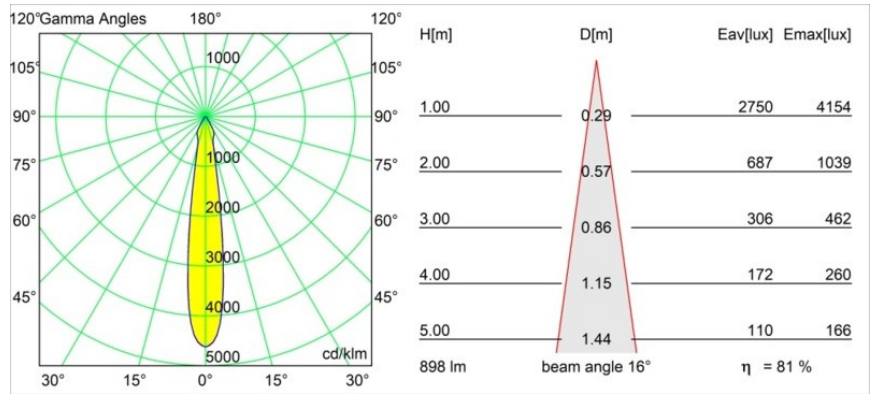

Lichtspreiding & Stralingsdiagram