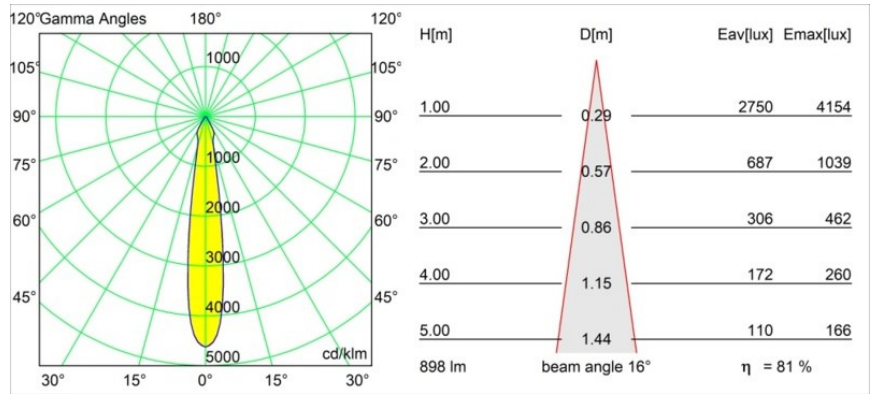

Light distribution & beam diagram