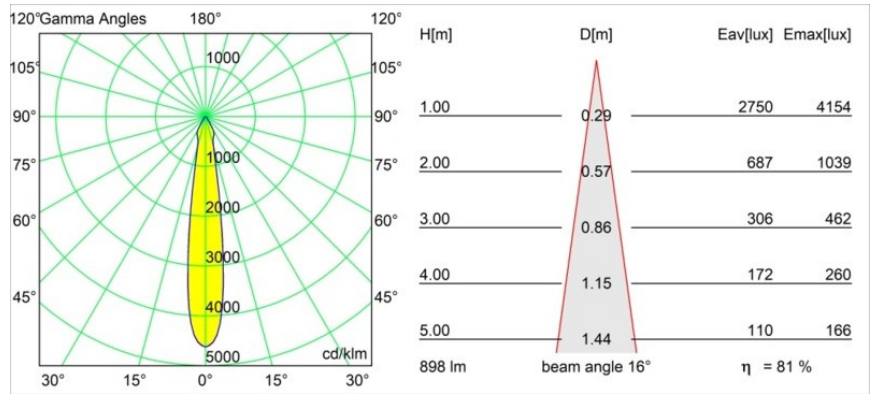

Lichtverteilung und Lichtverteilungskurve